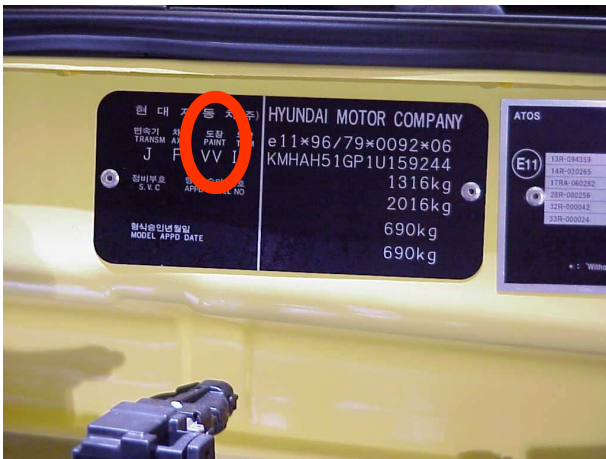

VIN / TYPENSCHILD

VIN PLATE LOCATION

I20

VIN PLATE LOCATION

I10

VIN PLATE LOCATION ATOS PRIME

PAINTCODE = VV

VIN PLATE HYUNDAI