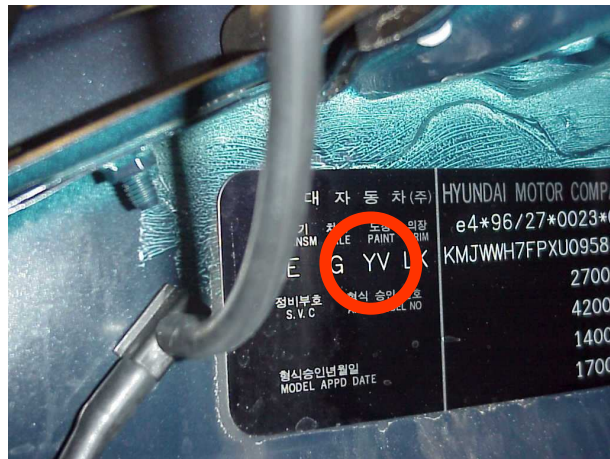

VIN / TYPENSCHILD

VIN PLATE LOCATION

I20

VIN PLATE LOCATION

I10

VIN PLATE LOCATION ATOS PRIME

PAINTCODE = VV

VIN PLATE HYUNDAI